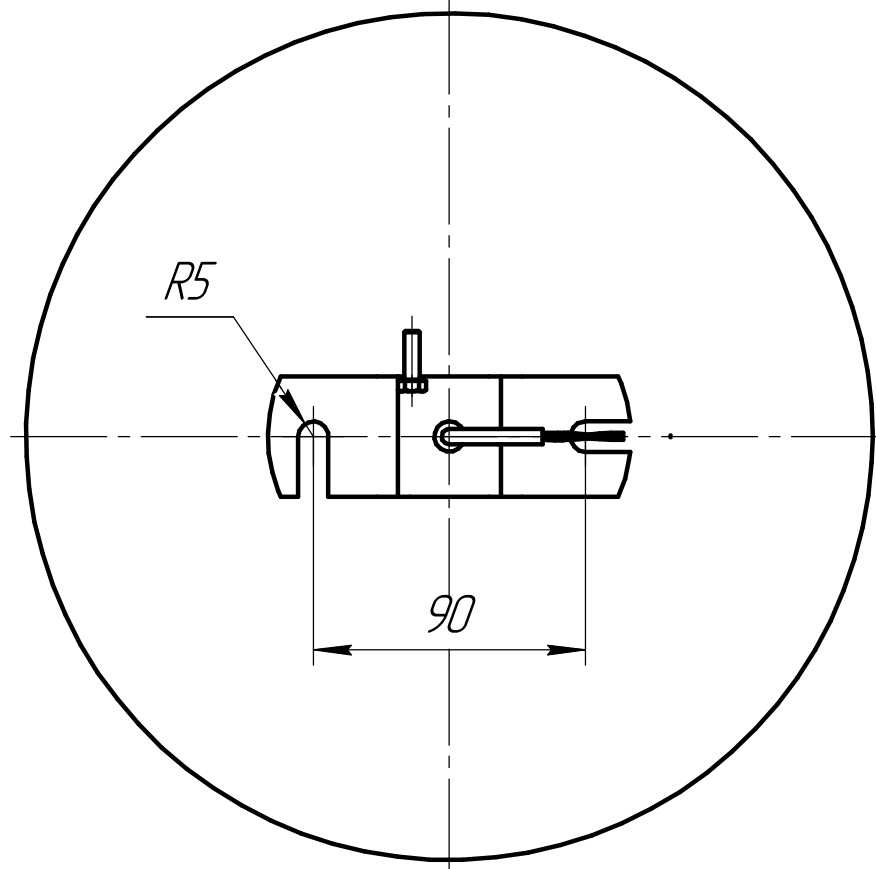

					43504 716.634 233.018.000			
Изм.	Лист	№ докум.	Подп.	Дата	МПП Гранат-12	Лит.	Масса	Масштаб
Разраб.								1:2,5
Проб.						Лист	Листов	1
Т.контр.								
И.контр.								
Утв.								

Копировал

Формат А3