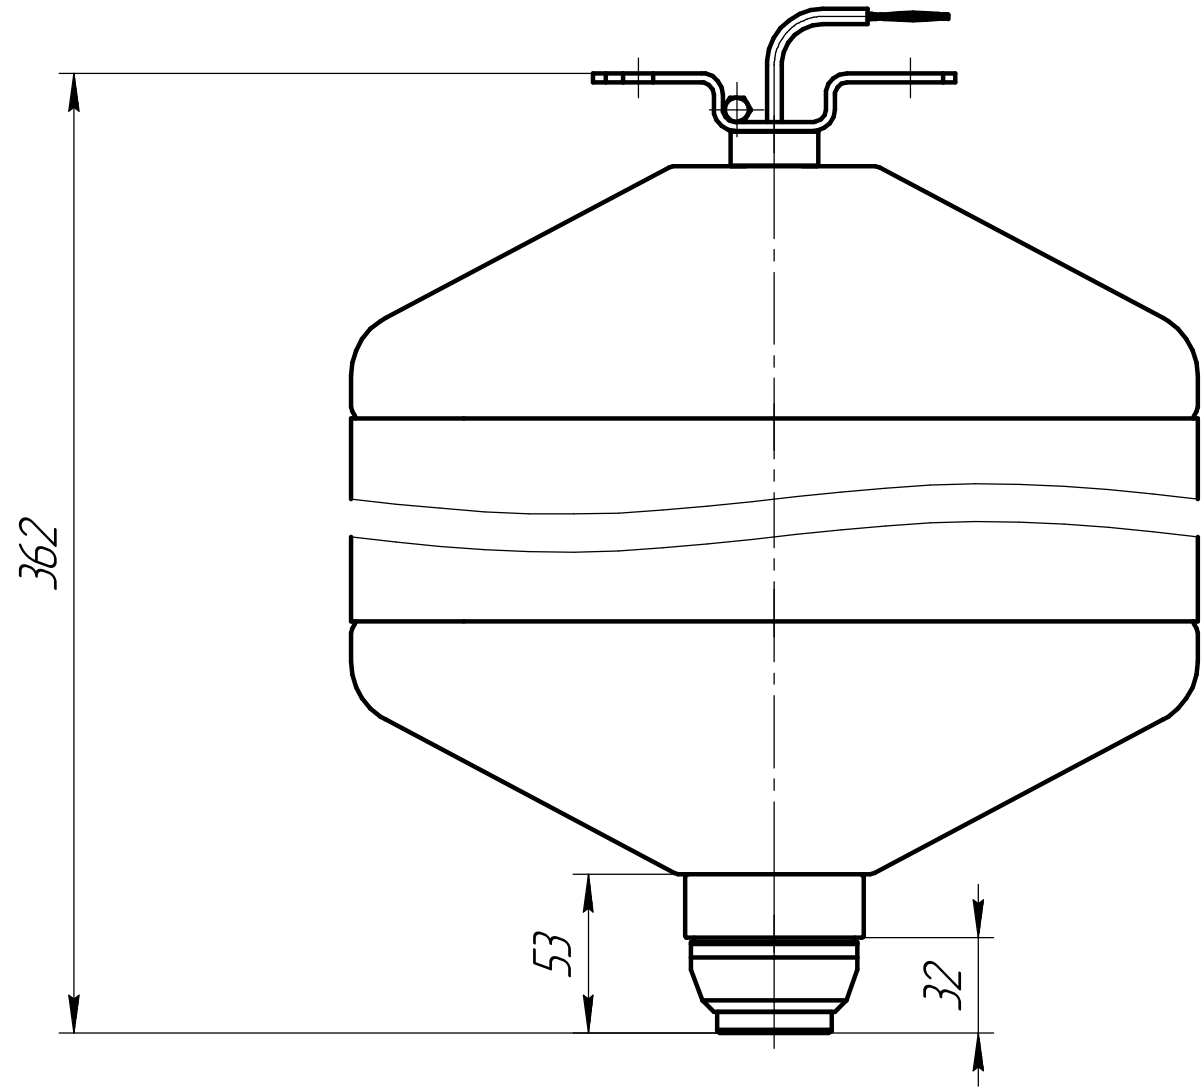

					43504 716.634 233.018.000			
Изм.	Лист	№ докум.	Подп.	Дата	МПП Гранат-12	Лит.	Масса	Масштаб
Разраб.								1:2,5
Проб.						Лист	Листов	1
Т.контр.								
И.контр.								
Утв.								

Копировал

Формат А3