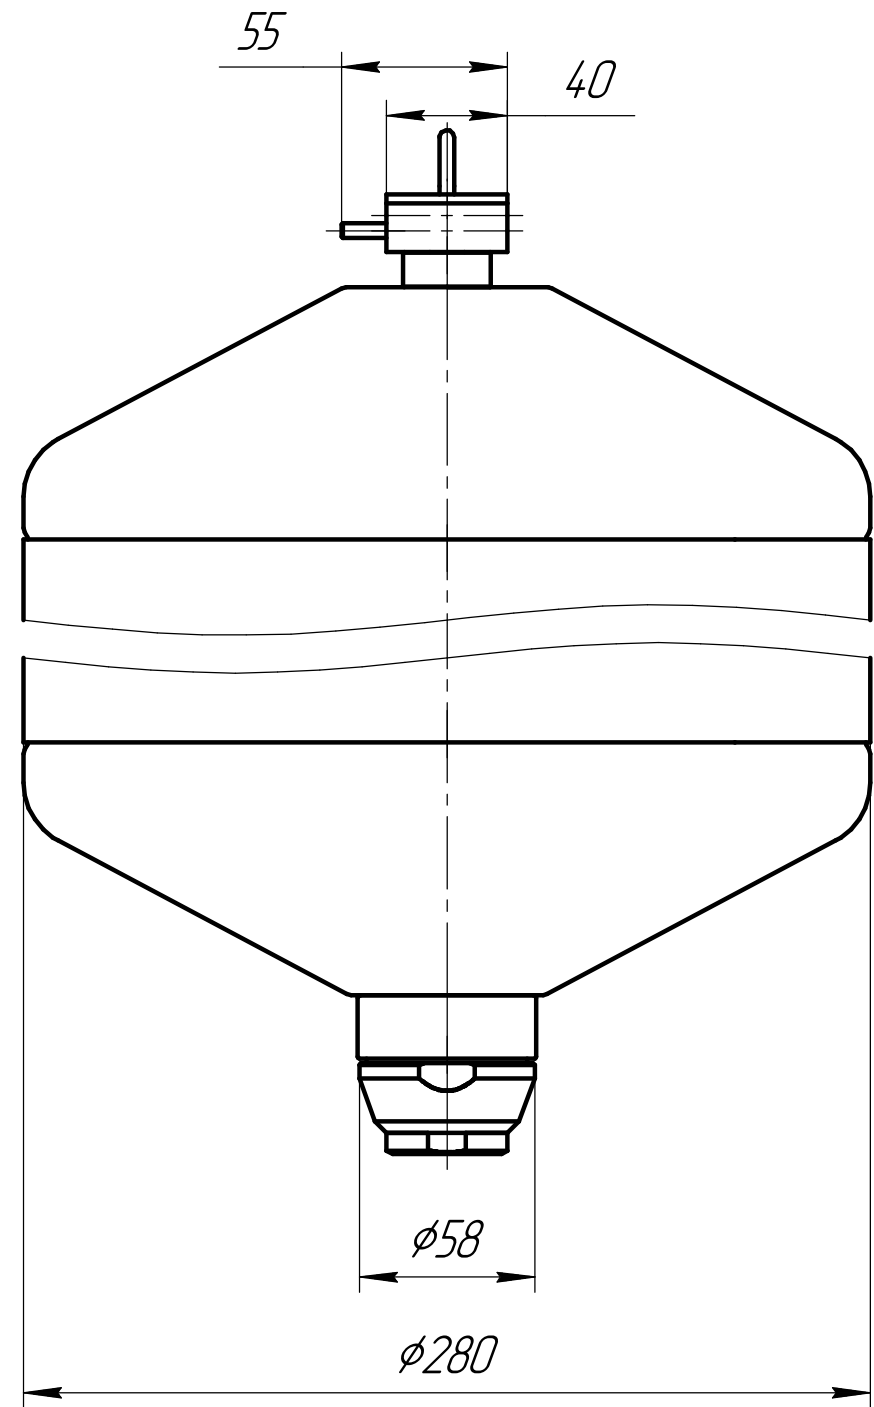

					43504 716.634 233.018.000			
Изм.	Лист	№ докум.	Подп.	Дата	МПП Гранат-12	Лит.	Масса	Масштаб
Разраб.								1:2,5
Проб.						Лист	Листов	1
Т.контр.								
И.контр.								
Утв.								

Копировал

Формат А3