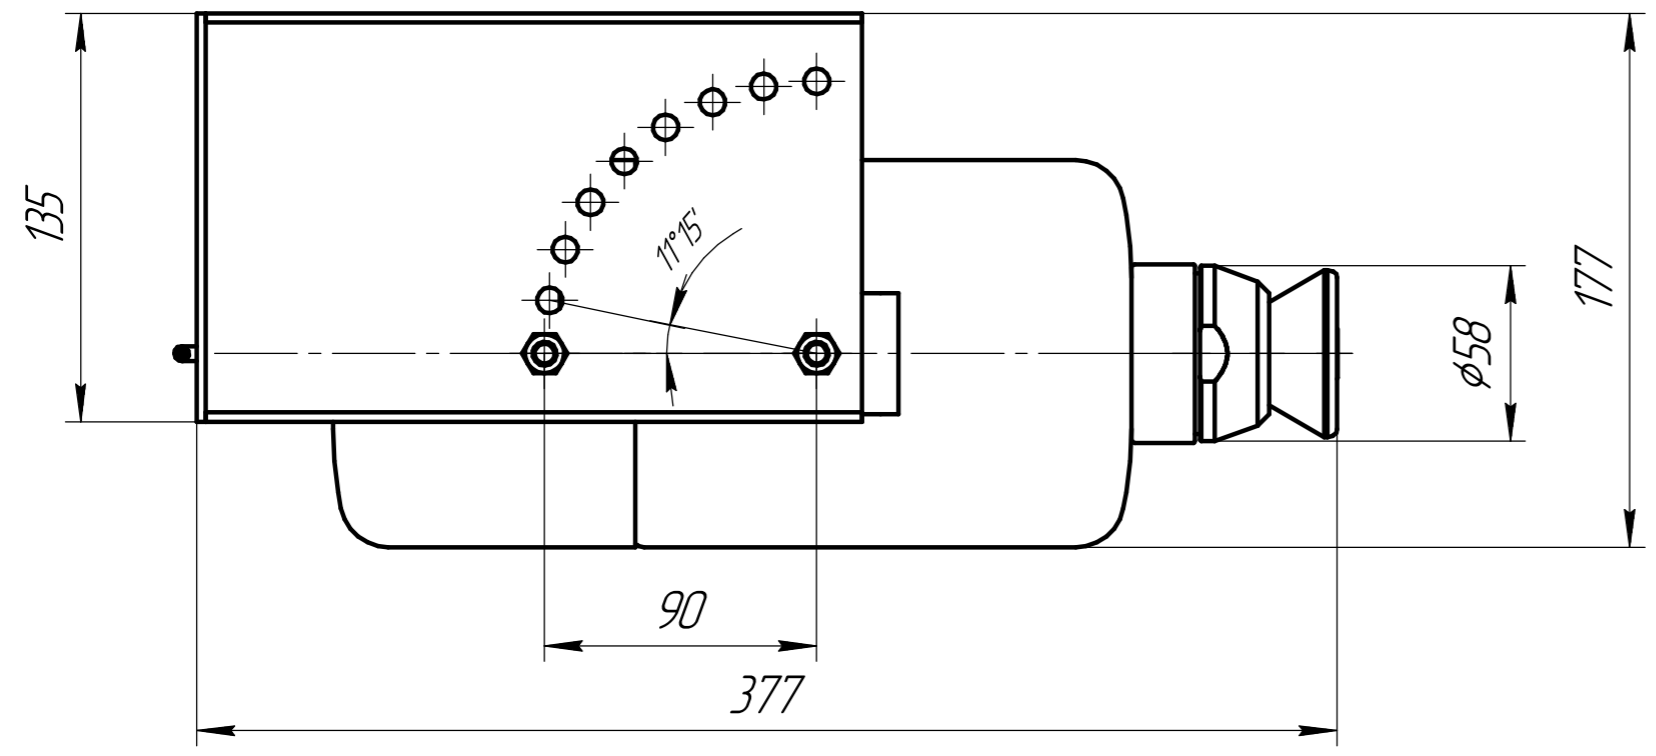

43504 716.634233.014.000

Перв. примен.
Справ. №
Изм. № подл.
Изм. № дораб.
Изм. № дораб.
Изм. № дораб.
Изм. № дораб.

					43504 716.634233.014.000			
Изм.	Лист	№ докум.	Подп.	Дата	МПП Гранат-3	Лит.	Масса	Масштаб
Разраб.								1:2,5
Проб.						Лист	Листов	1
Т.контр.								
И.контр.								
Утв.								