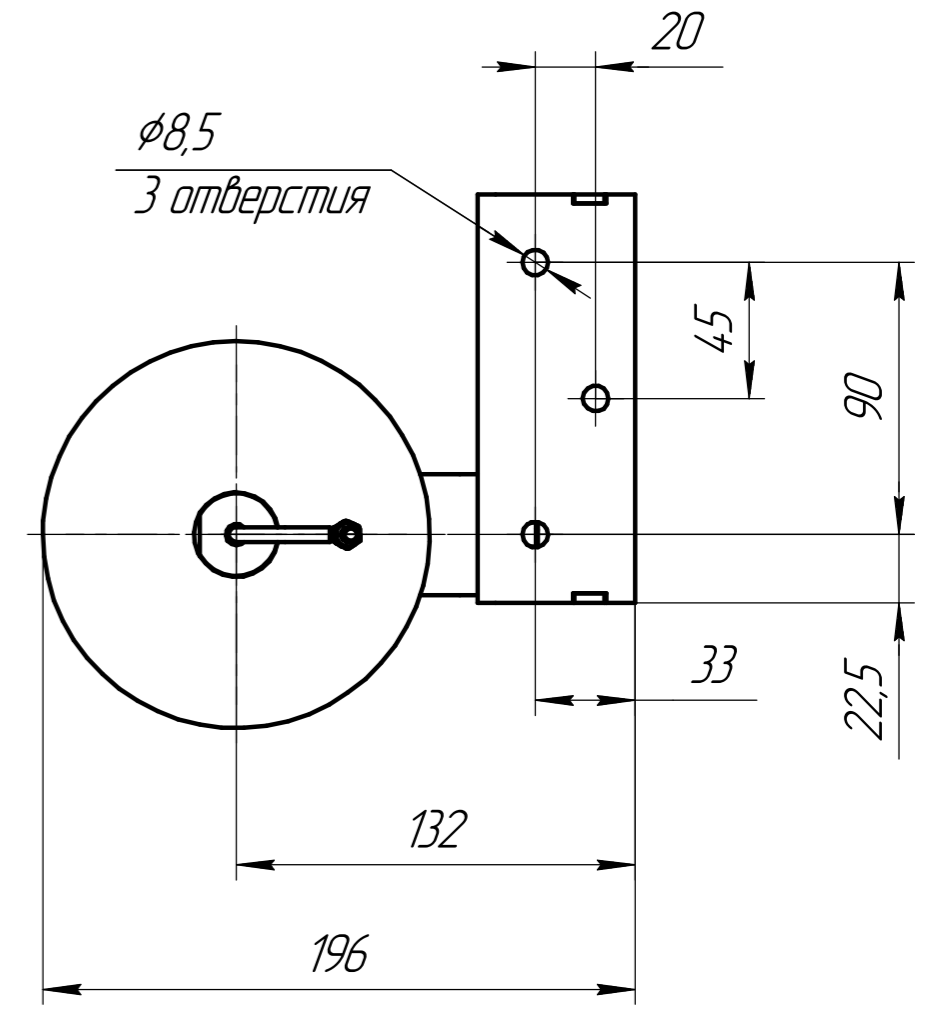

43504 716.634233.014.000

Перв. примен.
Справ. №
Изм. № подл.
Изм. № дораб.
Изм. № дораб.
Изм. № дораб.
Изм. № дораб.

					43504 716.634233.014.000			
Изм.	Лист	№ докум.	Подп.	Дата	МПП Гранат-3	Лит.	Масса	Масштаб
Разраб.								1:2,5
Проб.						Лист	Листов	1
Т.контр.								
И.контр.								
Утв.								