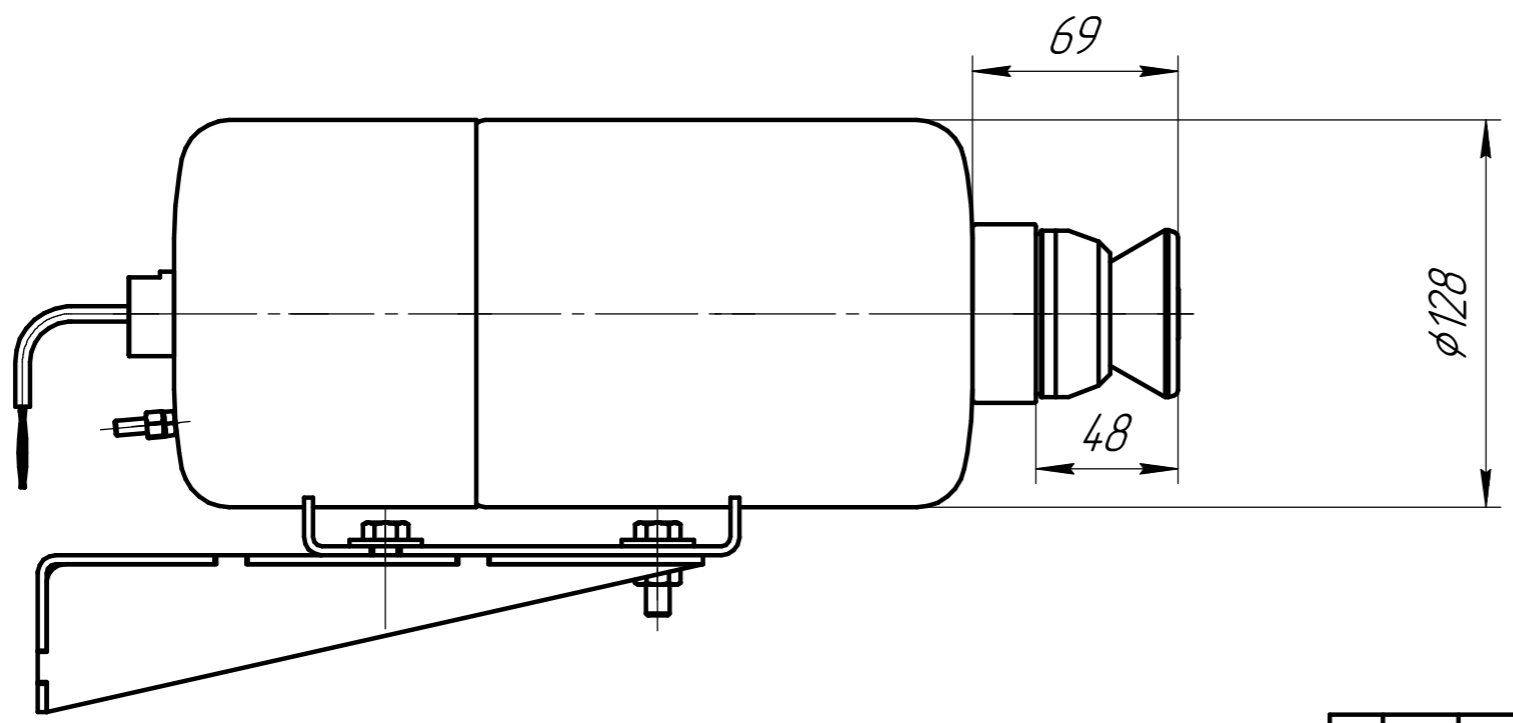

43504 716.634233.014.000

Перв. примен.
Справ. №
Изм. № подл.
Изм. № дораб.
Изм. № дораб.
Изм. № дораб.
Изм. № дораб.

					43504 716.634233.014.000			
Изм.	Лист	№ докум.	Подп.	Дата	МПП Гранат-3	Лит.	Масса	Масштаб
Разраб.								1:2,5
Проб.						Лист	Листов	1
Т.контр.								
И.контр.								
Утв.								