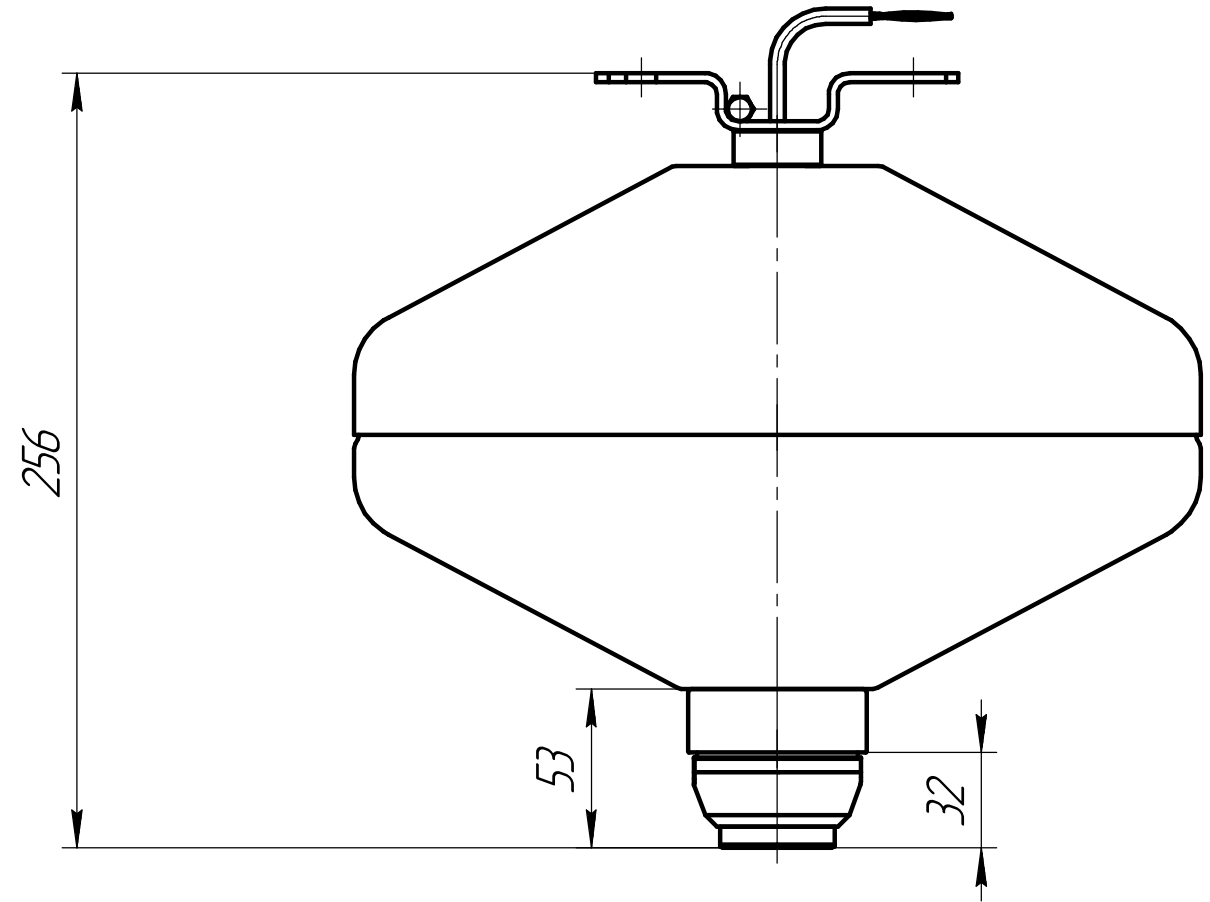

					43504 716.634233.015.000				
Изм.	Лист	№ докум.	Подп.	Дата	МПП Гранат-6		Лит.	Масса	Масштаб
Разраб.									1:2,5
Проб.							Лист	Листов	1
Т.контр.									
И.контр.									
Утв.									