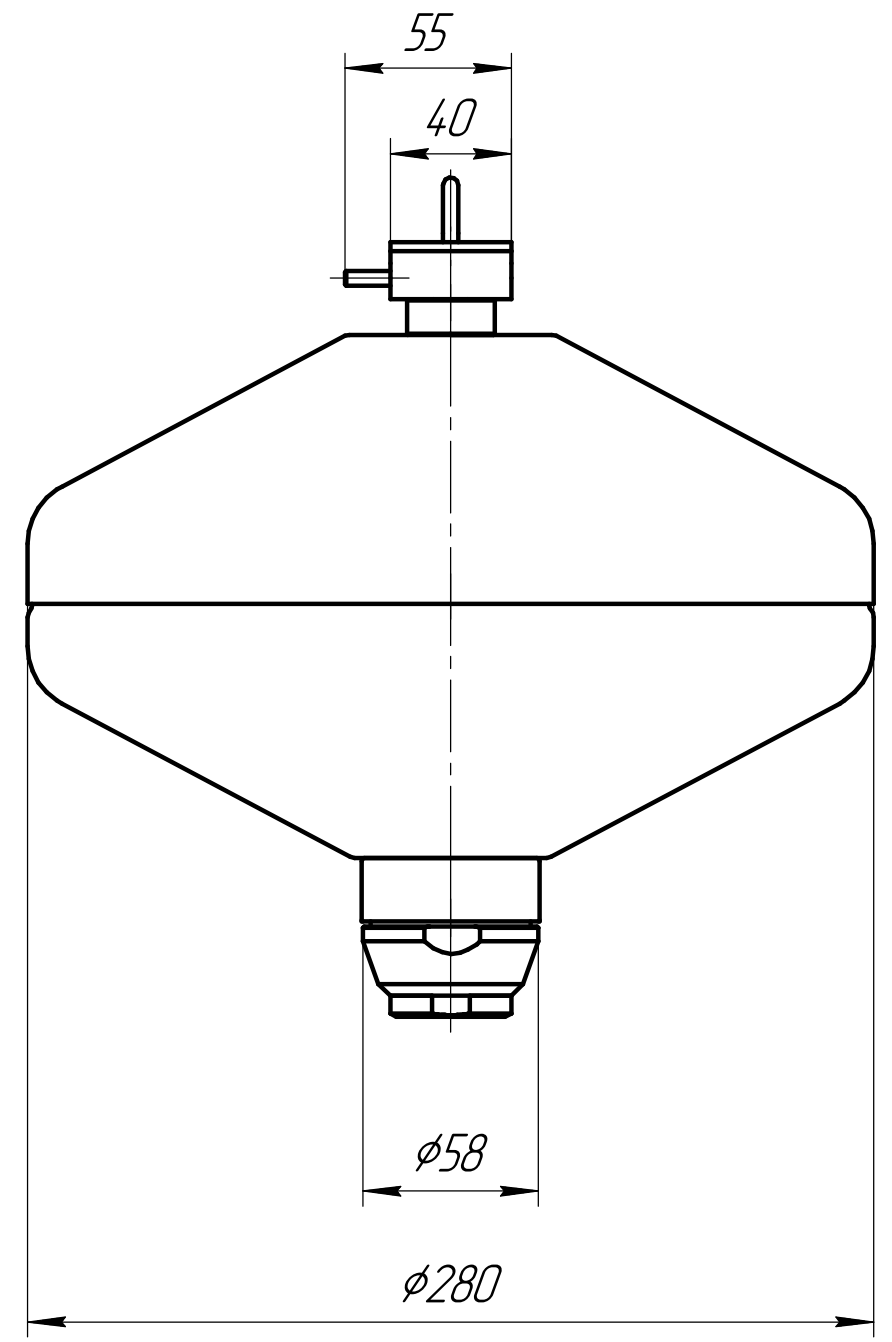

					43504 716.634233.015.000				
Изм.	Лист	№ докум.	Подп.	Дата	МПП Гранат-6		Лит.	Масса	Масштаб
Разраб.									1:2,5
Проб.							Лист	Листов	1
Т.контр.									
И.контр.									
Утв.									