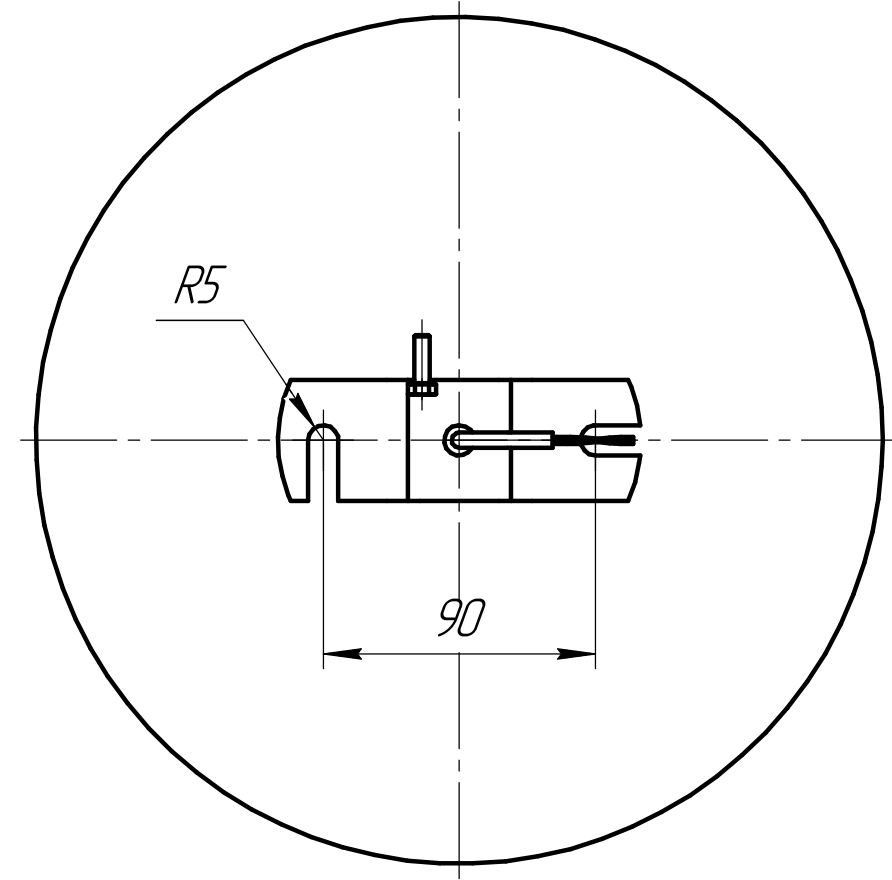

					43504 716.634233.015.000				
Изм.	Лист	№ докум.	Подп.	Дата	МПП Гранат-6		Лит.	Масса	Масштаб
Разраб.									1:2,5
Проб.							Лист	Листов	1
Т.контр.									
И.контр.									
Утв.									