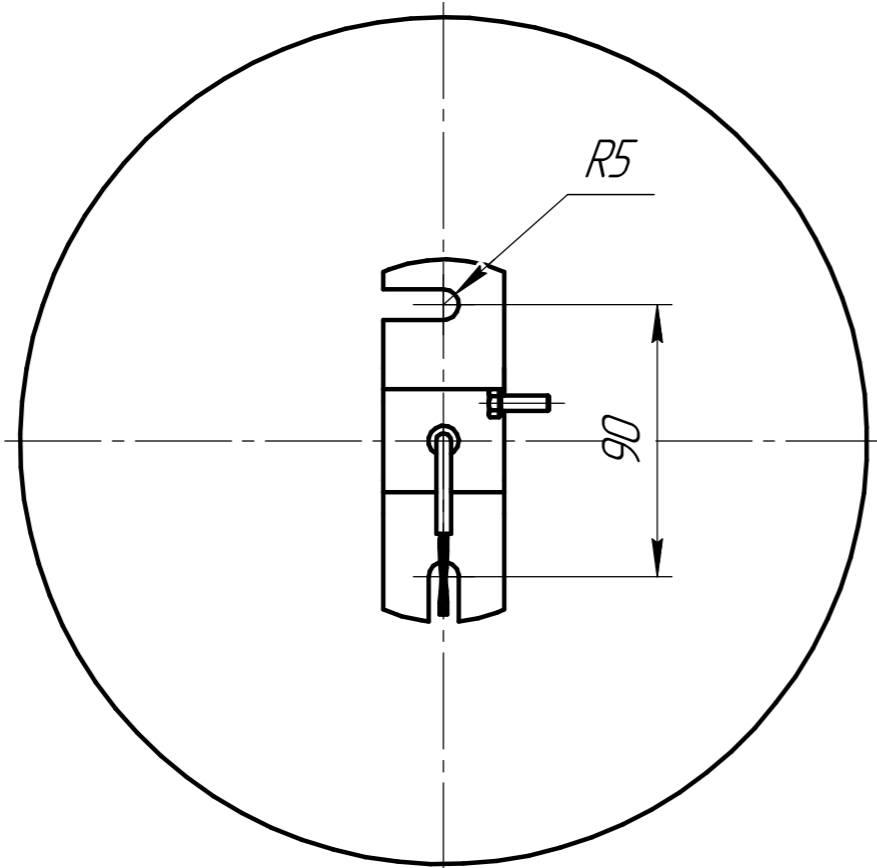

278

74

53

55

40

φ58

φ280

					43504 716.634 233.016.000			
Изм.	Лист	№ докум.	Подп.	Дата	МПП Гранат-6С	Лит.	Масса	Масштаб
Разраб.								1:2,5
Проб.						Лист	Листов	1
Т.контр.								
И.контр.								
Утв.								