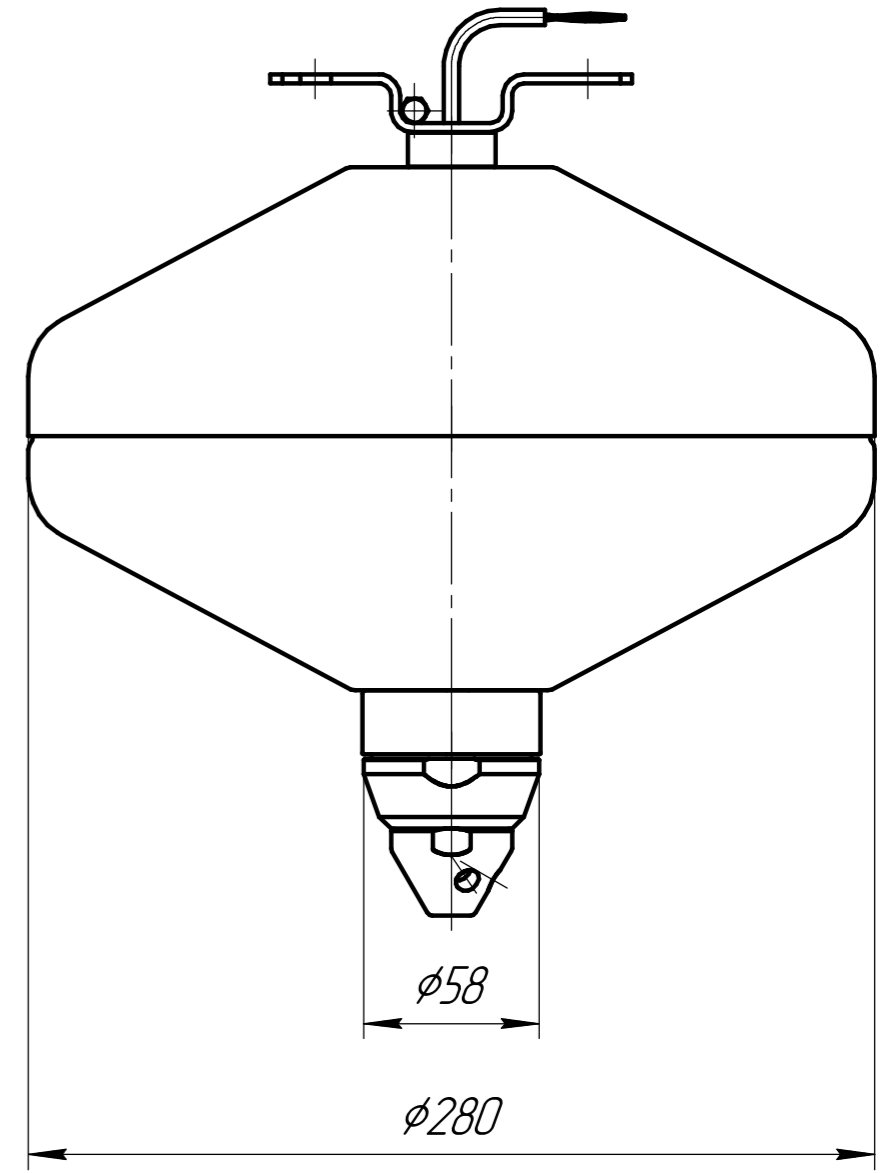

278

74

53

55

40

φ58

φ280

					43504 716.634 233.016.000			
Изм.	Лист	№ докум.	Подп.	Дата	МПП Гранат-6С	Лит.	Масса	Масштаб
Разраб.								1:2,5
Проб.						Лист	Листов	1
Т.контр.								
И.контр.								
Утв.								